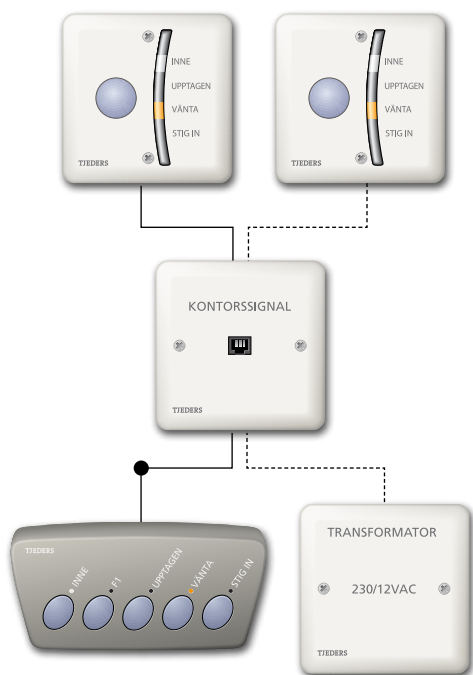

Entrésignalsystem

Upptaget / Vänta / Stig in (UVS)