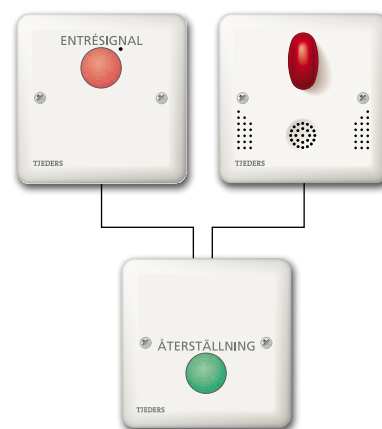

Entrésignal

Komplett produktinformation hittar du på: www.tjeders.se

■ Så här fungerar Entrésignaler

Tjeders kontorssignaler används inom vården, kontor, konferensanläggningar och liknande. Systemet ger service både åt den som söks, eftersom telefonsamtal och sammanträden inte blir avbrutna i onödan, och åt besökaren, som snabbt får besked om huruvida den sökta personen är anträffbar eller upptagen.

■ Upptaget/vänta /stig in (UVS)

Välj "INNE", "UPPTAGEN", "VÄNTA", "STIG IN" eller "F1" (extrafunktion) på manöverapparaten (för bord) i rummet. Informationen visas på indikeringstablan utanför dörren.

■ Upptaget (U)

Välj "UPPTAGEN" på manöverapparaten (bord/vägg). Informationen visas på indikeringstablan utanför rummet.

■ Entrésignal

Fungerar som en ringklocka, men där du även får kontroll på inpasserande.

■ Funktion

Om du önskar kan du välja att använda knappen "F1", på manöverapparaten (för bord) för en extra funktion, t ex:

- Dörröppning
- Bråklarm
- Annan funktion

Entrésignalen kan vidarekopplas till en indikeringstabla för att få en komplett övervakning i t ex receptionen.

■ Installation och drift

- Enkel installation med apparater för skruvfastsättning.
- För väggmontage (i rund apparatdosa eller utanpåliggande).
- Anpassade för nyinstallation eller renovering.
- Kan beställas som lösa artiklar eller färdiga paket.

TJEDERS