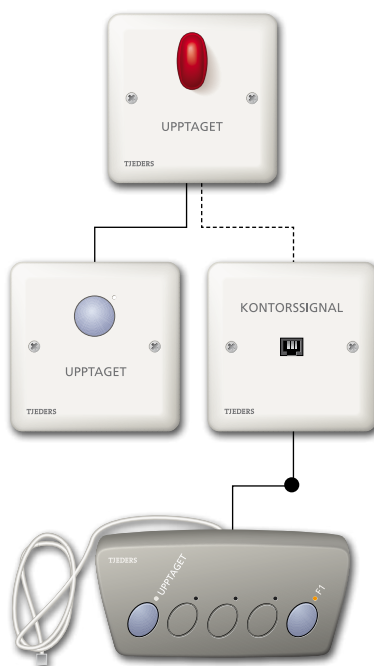

Upptaget (U)